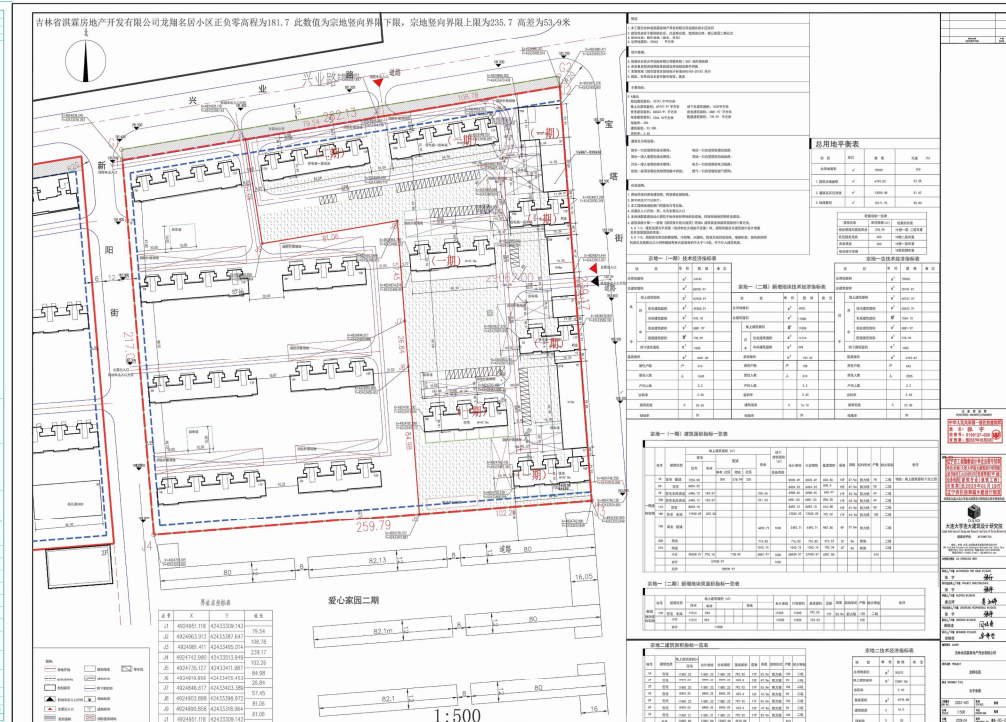

## 变更前平面布置图

吉林省淇霖房地产开发有限公司龙翔名居小区一期平面布置图

## 变更后平面布置图

## 项目指标

原用地面积：59432.00m<sup>2</sup> 变更后用地面积：29062.00m<sup>2</sup>  
原建筑面积：143636.00m<sup>2</sup> 变更后建筑面积：70747.97m<sup>2</sup>  
原计容面积：142636.00m<sup>2</sup> 变更后计容面积：69747.97m<sup>2</sup>  
原基底面积：11814.38m<sup>2</sup> 变更后基底面积：6793.82m<sup>2</sup>  
原容积率：2.40 变更后容积率：2.40  
原建筑密度：19.88% 变更后建筑密度：23.38%  
原绿地率：35% 变更后绿地率：35%