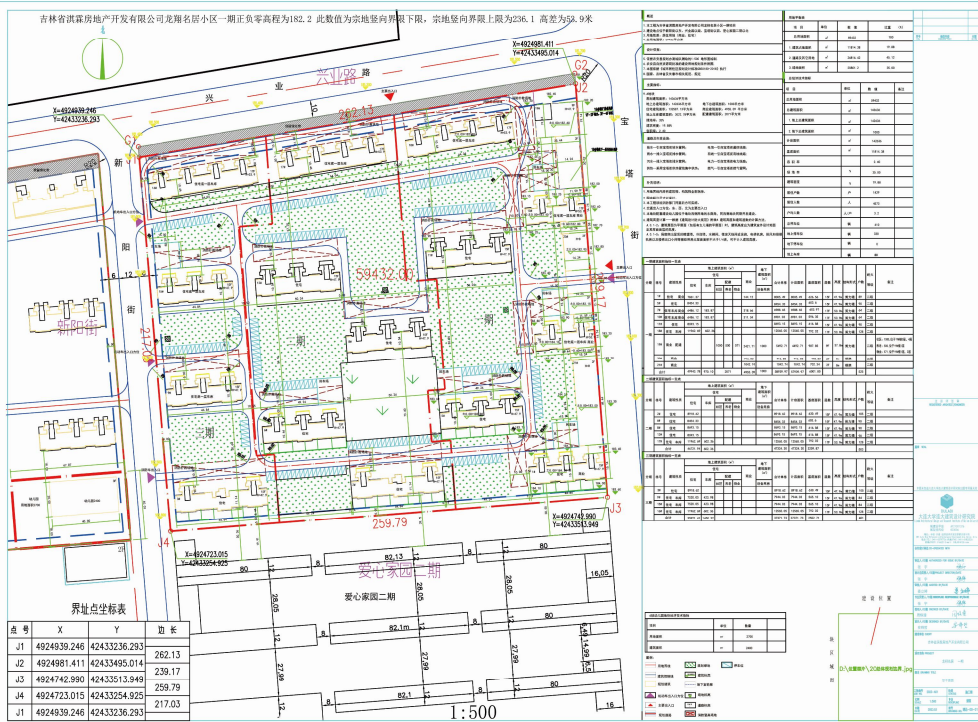

## 变更前平面布置图

吉林省淇霖房地产开发有限公司龙翔名居小区一期平面布置图

## 变更后平面布置图

## 项目指标

原用地面积：59432.00m<sup>2</sup> 变更后用地面积：29062.00m<sup>2</sup>  
原建筑面积：143636.00m<sup>2</sup> 变更后建筑面积：70747.97m<sup>2</sup>  
原计容面积：142636.00m<sup>2</sup> 变更后计容面积：69747.97m<sup>2</sup>  
原基底面积：11814.38m<sup>2</sup> 变更后基底面积：6793.82m<sup>2</sup>  
原容积率：2.40 变更后容积率：2.40  
原建筑密度：19.88% 变更后建筑密度：23.38%  
原绿地率：35% 变更后绿地率：35%