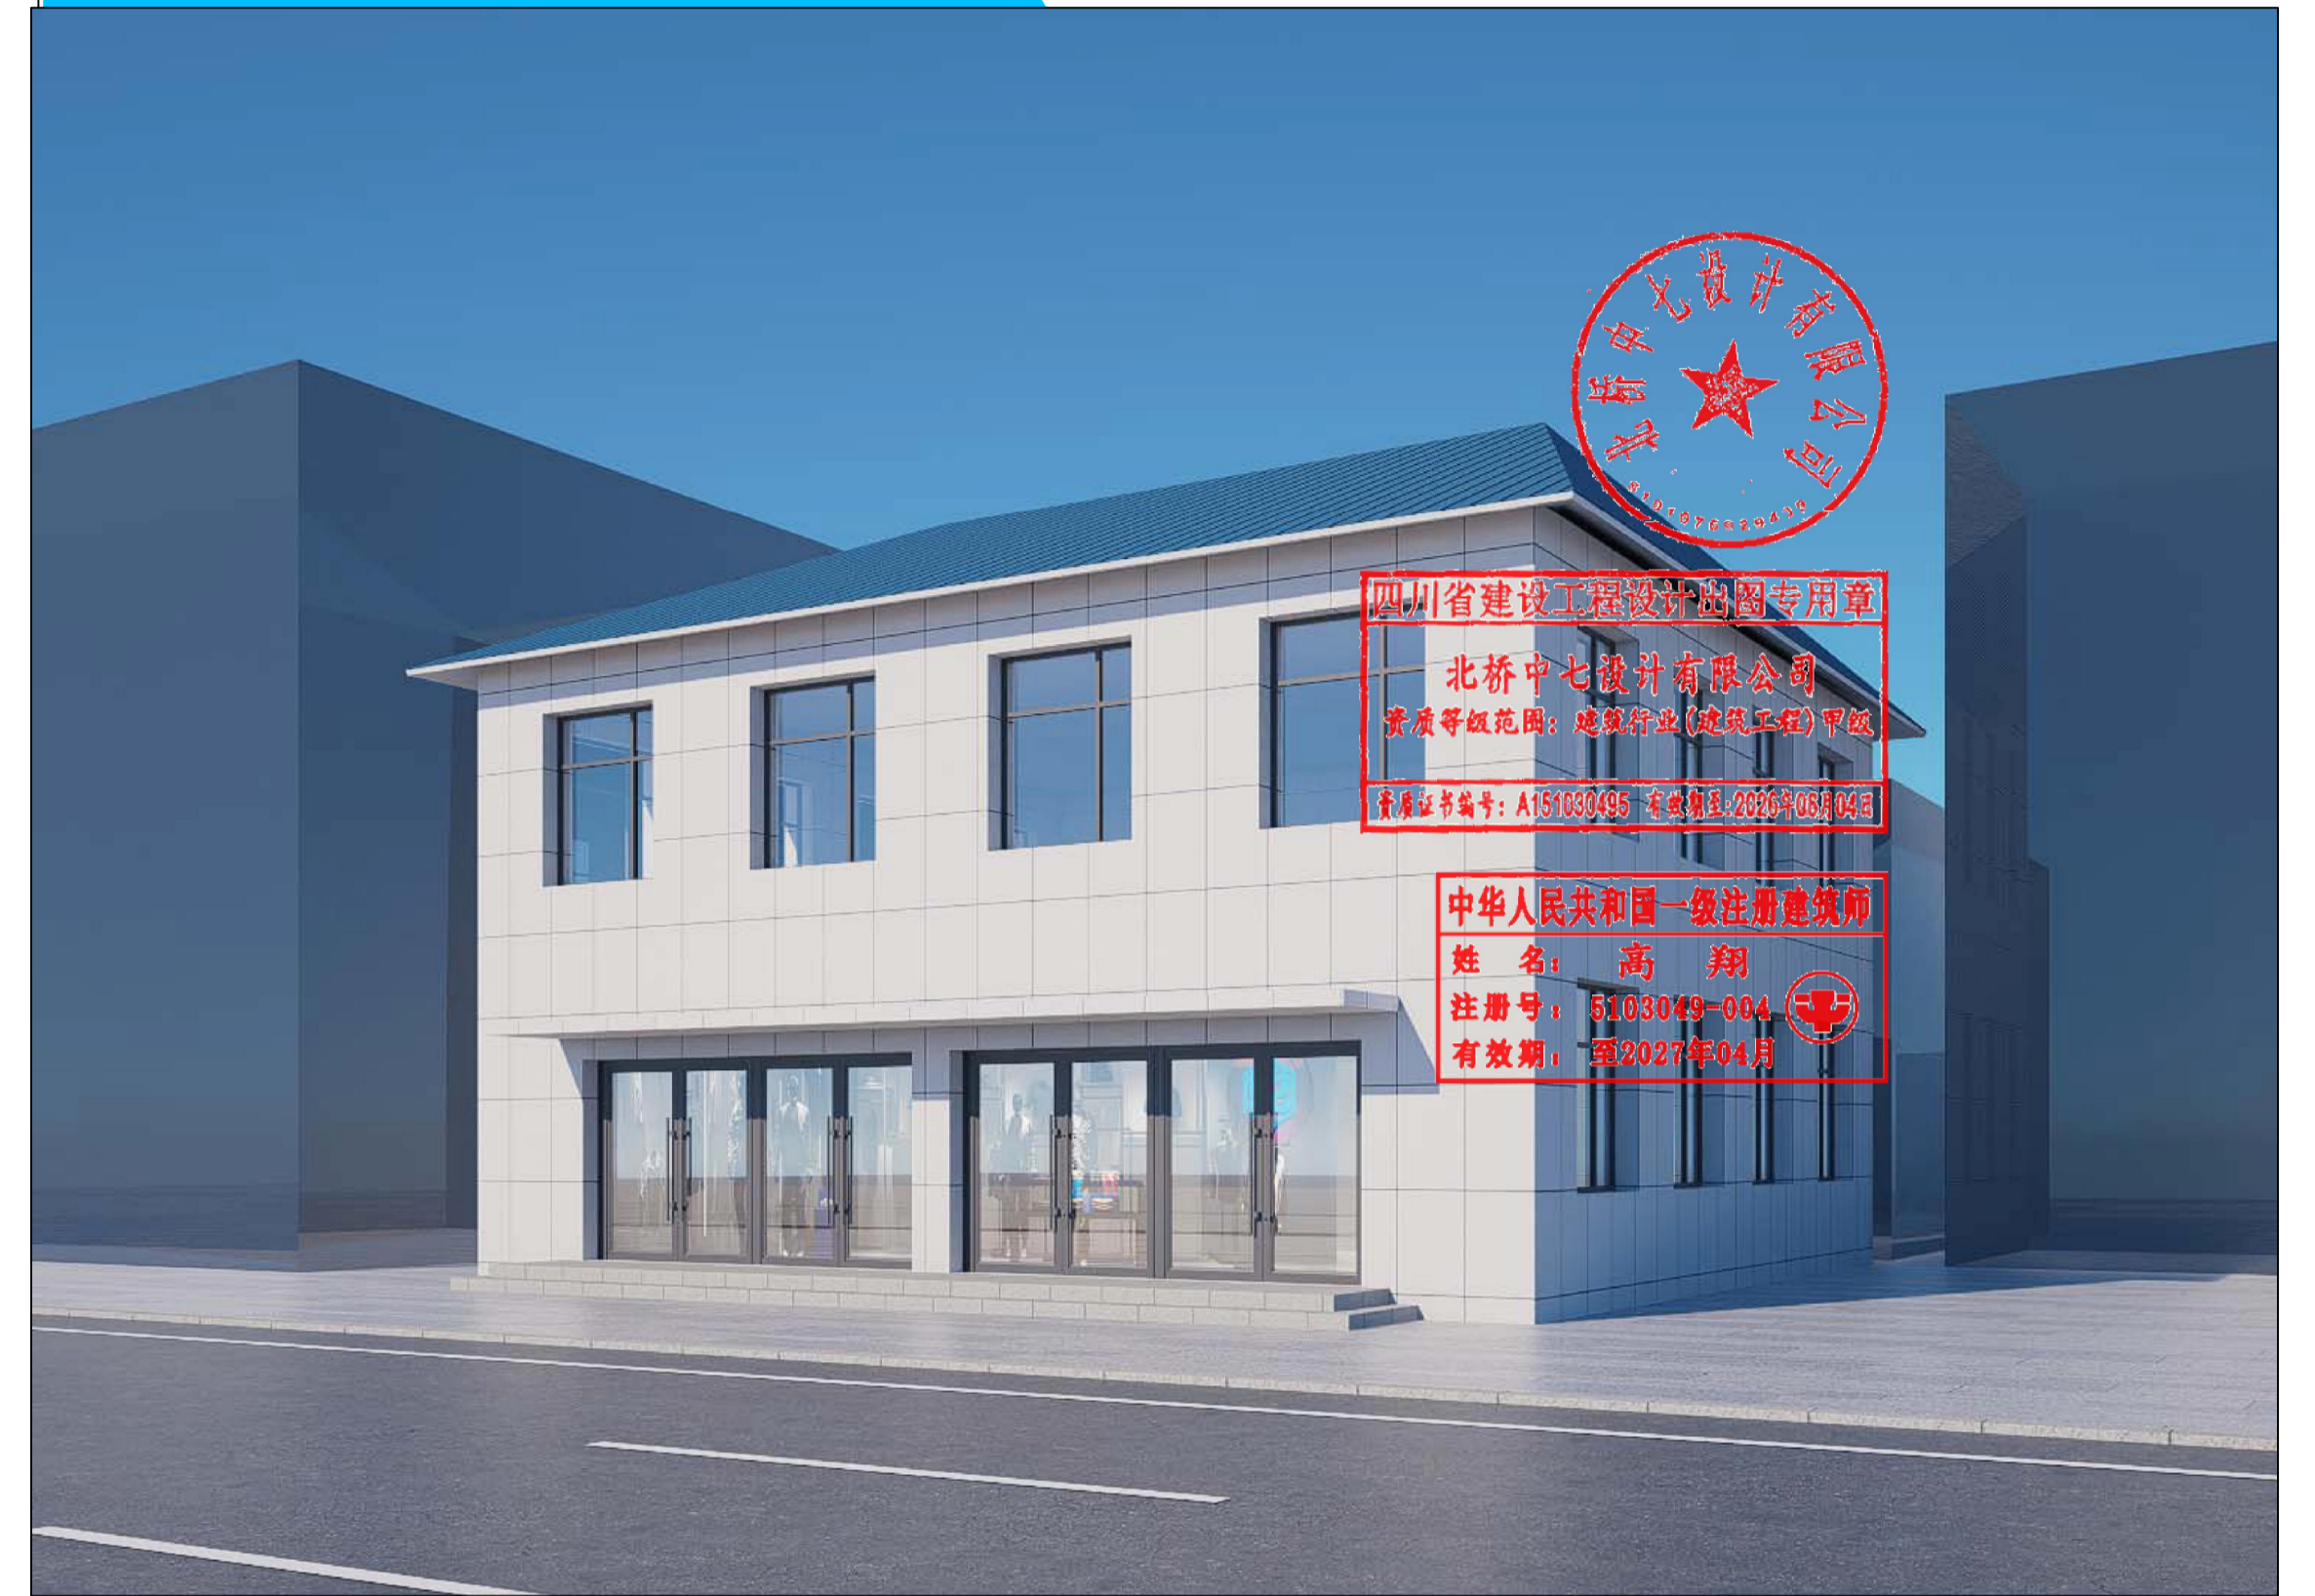

农安县自然资源局规划许可前公示

农安县伏龙泉镇人人乐生活超市（个体工商户）商业楼建设项目

平面布置图

效果图

项目概况

建设单位：农安县伏龙泉镇人人乐生活超市（个体工商户）
设计单位：北桥中七设计有限公司

项目指标

用地面积：177.00m² 容积率：1.86
建筑占地面积：164.22m² 建筑密度：92.78%
建筑面积：328.44m²
计容面积：328.44m²